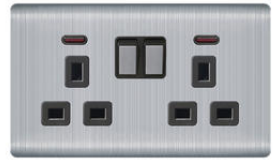

[Q1-1 Gang 1 Way switch-Silver](#)

[Q1-1 Gang 2 Way switch-Silver](#)

[Q1-2 Gang 1 Way switch-Silver](#)

[Q1-2 Gang 2 Way switch-Silver](#)

[Q1-3 Gang 1 Way switch-Silver](#)

[Q1-3 Gang 2 Way switch-Silver](#)

[Q1-4 Gang 1 Way switch-Silver](#)

[Q1-4 Gang 2 Way switch-Silver](#)

[Q1-Doorbell switch-Silver](#)

[Q1-20A switch-Silver](#)

[Q1-45A switch-Silver](#)

[Q1-Universal 3 Pin Socket With Switch With Indicator Light-Silver](#)

[Q1- UK Socket With Switch With Indicator Light-Silver](#)

[Q1-French socket-Silver](#)

[Q1-German socket-Silver](#)

[Q1-Telephone socket-Silver](#)

Q1-Network socket-Silver

Q1-Satellite socket-Silver

Q1-Doule Universal 3 Pin Socket With Switch With Indicator Light-

Q1-Double UK Socket With Switch With Indicator Light-Silver

Q1-UK Socket Kitchen Switch-Silver