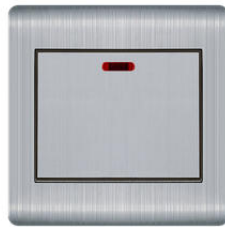

[Q1-1 Gang 1 Way switch-Silver](#)

[Q1-1 Gang 2 Way switch-Silver](#)

[Q1-2 Gang 1 Way switch-Silver](#)

[Q1-2 Gang 2 Way switch-Silver](#)

[Q1-3 Gang 1 Way switch-Silver](#)

[Q1-3 Gang 2 Way switch-Silver](#)

[Q1-4 Gang 1 Way switch-Silver](#)

[Q1-4 Gang 2 Way switch-Silver](#)

[Q1-Doorbell switch-Silver](#)

[Q1-20A switch-Silver](#)

[Q1-45A switch-Silver](#)

[Q1-Universal 3 Pin Socket With Switch With Indicator Light-Silver](#)

[Q1- UK Socket With Switch With Indicator Light-Silver](#)

[Q1-French socket-Silver](#)

[Q1-German socket-Silver](#)

[Q1-Telephone socket-Silver](#)

Q1-Network socket-Silver

Q1-Satellite socket-Silver

Q1-Doule Universal 3 Pin Socket With Switch With Indicator Light-

Q1-Double UK Socket With Switch With Indicator Light-Silver

Q1-UK Socket Kitchen Switch-Silver